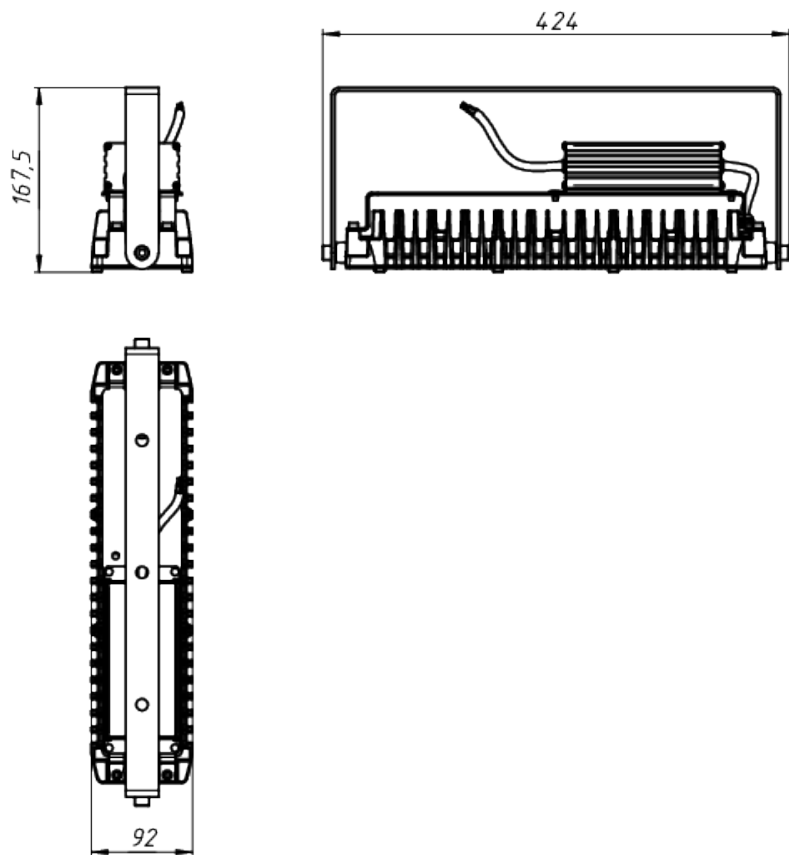

A

					LAD LED R320-1-30G-36AC-30L Ex	Лист
Изм.	Лист	№ докум.	Подп.	Дата		1