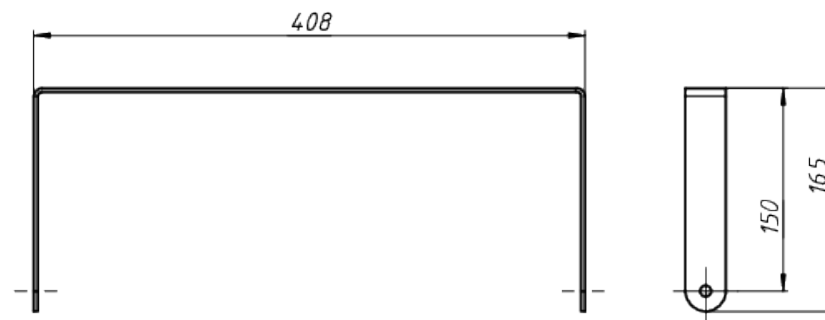

A

					LAD LED R320-1-30G-36AC-30L Ex	Лист
Изм.	Лист	№ докум.	Подп.	Дата		1