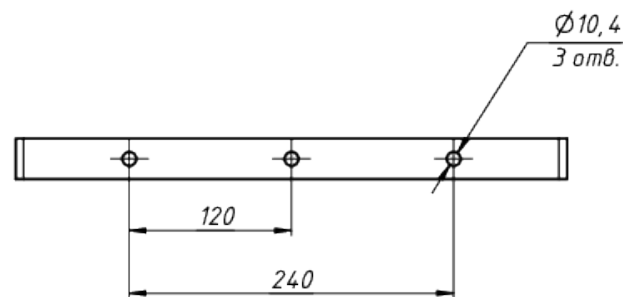

A

					LAD LED R320-1-30G-36AC-30L Ex	Лист
Изм.	Лист	№ докум.	Подп.	Дата		1